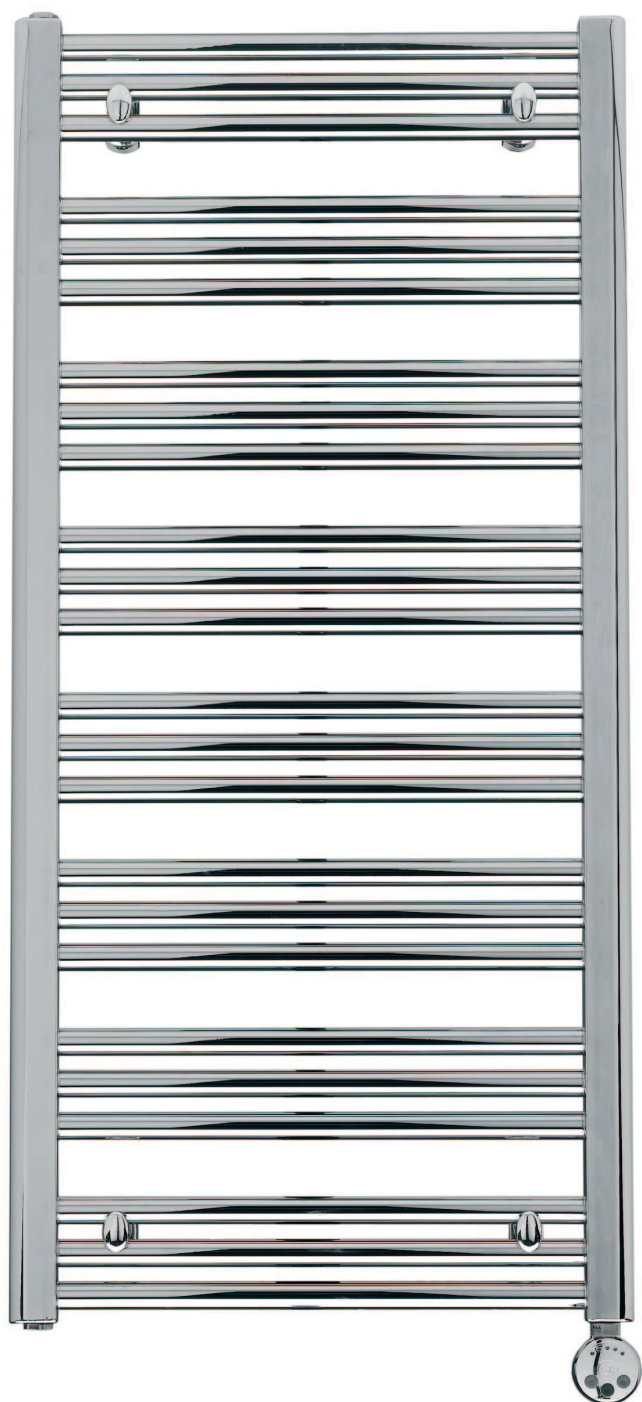

EMPRESS

**LOS TOALLEROS
ELECTRICOS**

¿Busca algo elegante para su cuarto de baño?

La gama de Toalleros eléctricos 'EMPRESS' es moderna y con mucho estilo, artículo esencial para su cuarto de baño.

Los Toalleros 'EMPRESS' son fabricados en el Reino Unido, utilizando la mas alta tecnología y con unas altas prestaciones cumpliendo asi todas las normativas europeas.

LS14

Alto: 1200mm
Ancho: 600mm
Distancia de la pared: 90mm
Vatios: 170
Terminación: Cromo o Blanco

Alto: 660mm
Ancho: 675mm
Distancia de la pared: 90mm
Vatios: 60
Terminación: Cromo o Blanco

'W' Rail

TOALLERO Y RADIADOR ELÉCTRICO

Linear

El toallero eléctrico LINEAR viene en dos tamaños: 300 y 600 vatios
450 x 930 y 600 x 1340 mm.

El toallero viene con termostato electrónico y función dimmer, que permite que se regule desde 30 a 60°C.

Las barras más separadas horizontales permiten el fácil colocar de las toallas.

Su diseño elegante hace que el Toallero Linear haga una decoración estupenda en cualquier cuarto de baño.

El toallero viene en Blanco o Cromado.